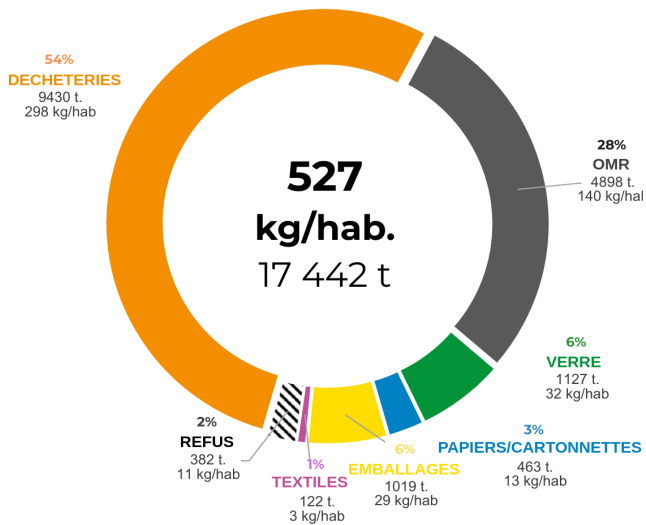

LES DECHETS EN 2024

Mieux comprendre le cycle de vie de nos déchets :

A chaque problème sa solution

Les déchets qui présentent...

Et leurs solutions...

- Composter les biodéchets, limiter le gaspillage alimentaire, mieux trier, consommation raisonnée
- Adopter une consommation responsable, achat durable, mieux en déchèteries(ex : les articles de jouets, loisirs, jardin, ...)
- Utiliser une tondeuse mulching, confectionner des haies sèches, pratiquer le paillage, compostage et broyage.

Combien coûte le traitement de nos déchets ?

Comment sont répartis les déchets collectés sur le territoire ?

Répartition des déchets collectés (en 2024)

Répartition du coût aidé TTC (en 2024)

Une évolution très encourageante, - 93 kg/hab. en 3 ans !

Évolution des déchets produits en kg/hab (entre 2021 et 2024)