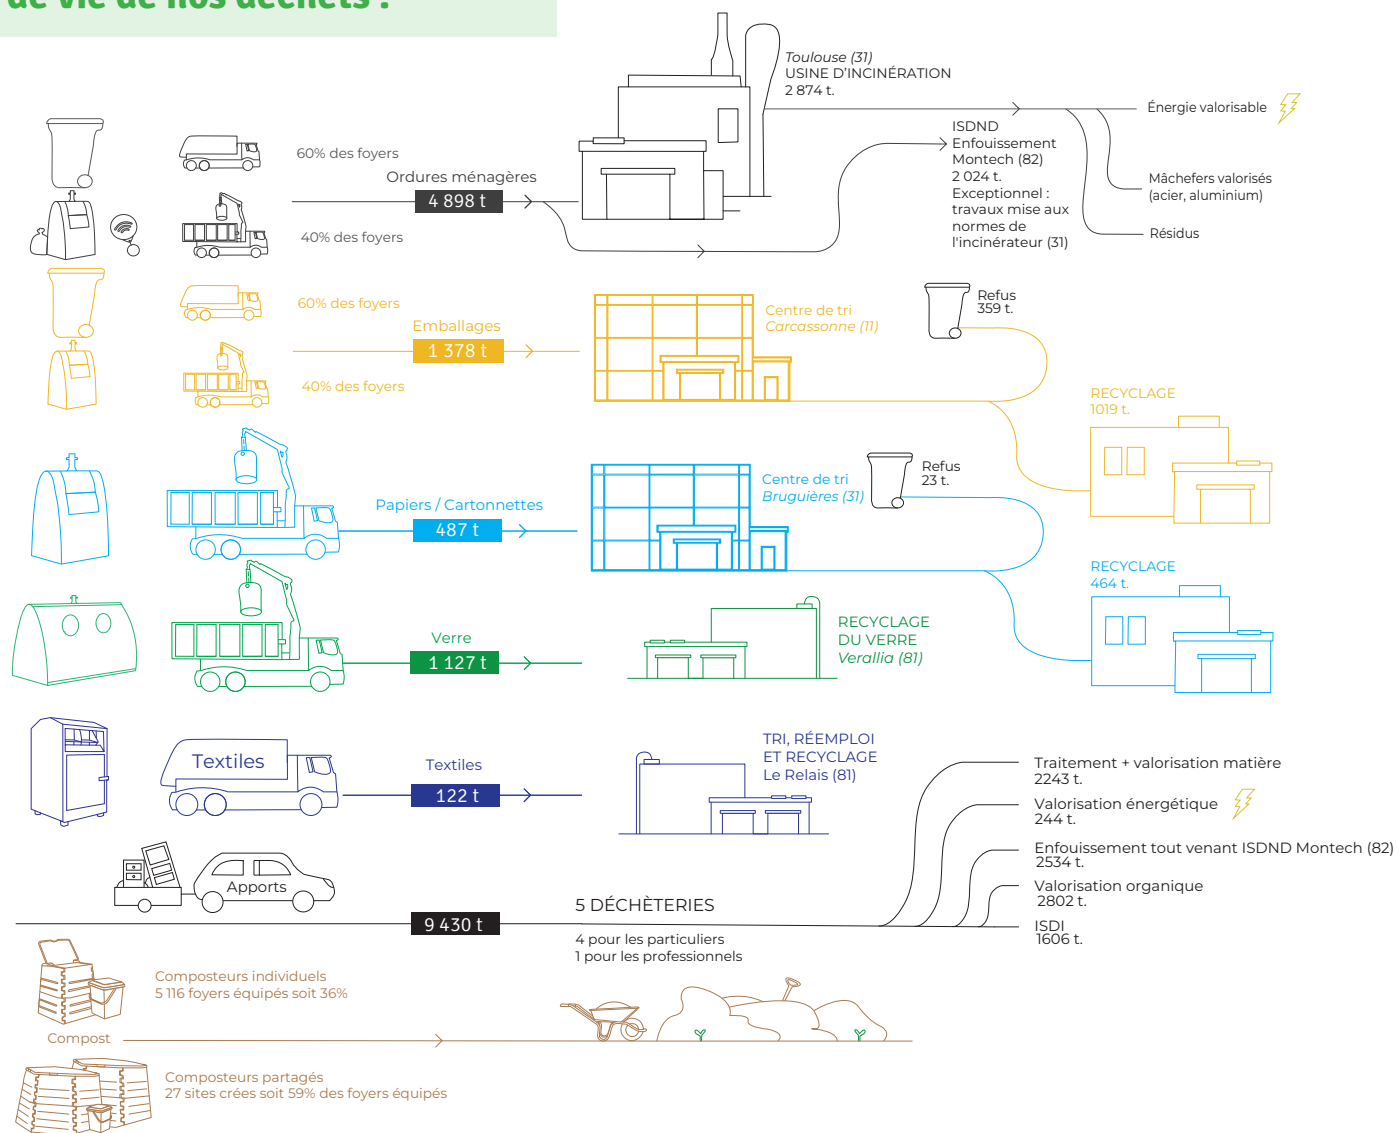

LES DECHETS EN 2024

Mieux comprendre le cycle de vie de nos déchets :

A chaque problème sa solution

Les déchets qui présentent...

Et leurs solutions...

- Composter les biodéchets, limiter le gaspillage alimentaire, mieux trier, consommation raisonnée
- Adopter une consommation responsable, achat durable, mieux en déchèteries(ex : les articles de jouets, loisirs, jardin, ...)
- Utiliser une tondeuse mulching, confectionner des haies sèches, pratiquer le paillage, compostage et broyage.

Combien coûte le traitement de nos déchets ?

Comment sont répartis les déchets collectés sur le territoire ?

Répartition des déchets collectés (en 2024)

Répartition du coût aidé TTC (en 2024)

Une évolution très encourageante, - 93 kg/hab. en 3 ans !

Évolution des déchets produits en kg/hab (entre 2021 et 2024)