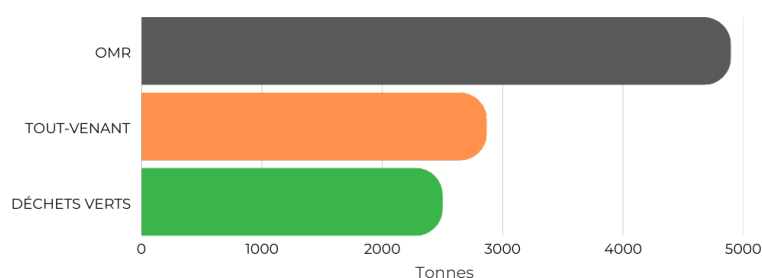

LES DECHETS EN 2024

Mieux comprendre le cycle de vie de nos déchets :

A chaque problème sa solution

Les déchets qui présentent...

Et leurs solutions...

- Composter les biodéchets, limiter le gaspillage alimentaire, mieux trier, consommation raisonnée
- Adopter une consommation responsable, achat durable, mieux en déchèteries(ex : les articles de jouets, loisirs, jardin, ...)
- Utiliser une tondeuse mulching, confectionner des haies sèches, pratiquer le paillage, compostage et broyage.

Combien coûte le traitement de nos déchets ?

Comment sont répartis les déchets collectés sur le territoire ?

Répartition des déchets collectés (en 2024)

Répartition du coût aidé TTC (en 2024)

Une évolution très encourageante, - 93 kg/hab. en 3 ans !