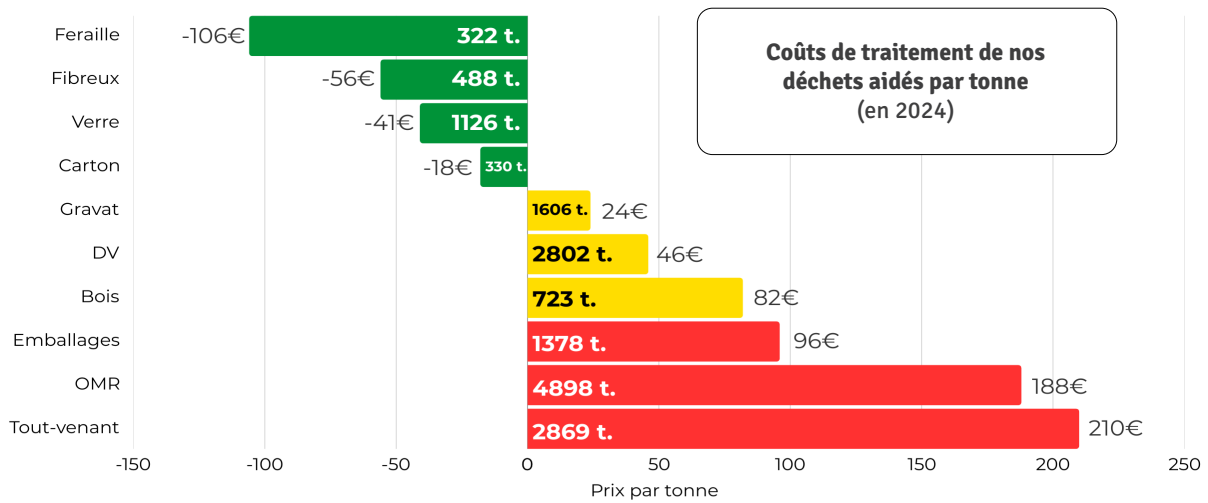

LES DECHETS EN 2024

Mieux comprendre le cycle de vie de nos déchets :

A chaque problème sa solution

Les déchets qui présentent...

Et leurs solutions...

- Composter les biodéchets, limiter le gaspillage alimentaire, mieux trier, consommation raisonnée
- Adopter une consommation responsable, achat durable, mieux en déchèteries(ex : les articles de jouets, loisirs, jardin, ...)
- Utiliser une tondeuse mulching, confectionner des haies sèches, pratiquer le paillage, compostage et broyage.

Combien coûte le traitement de nos déchets ?

Comment sont répartis les déchets collectés sur le territoire ?

Répartition des déchets collectés (en 2024)

Répartition du coût aidé TTC (en 2024)

Une évolution très encourageante, - 93 kg/hab. en 3 ans !

Évolution des déchets produits en kg/hab (entre 2021 et 2024)