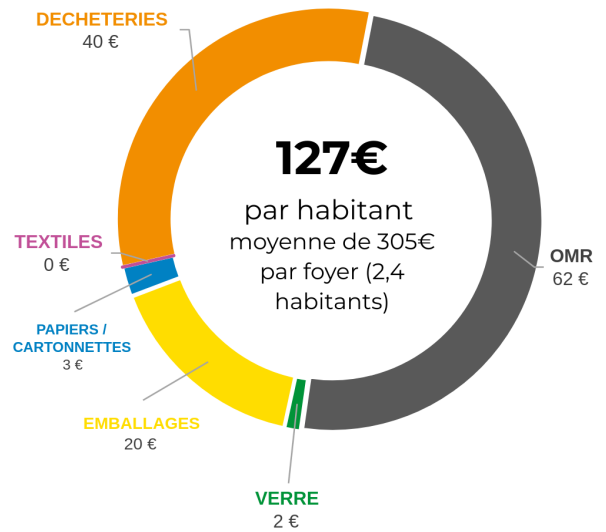

LES DECHETS EN 2024

Mieux comprendre le cycle de vie de nos déchets :

A chaque problème sa solution

Les déchets qui présentent...

Et leurs solutions...

- Composter les biodéchets, limiter le gaspillage alimentaire, mieux trier, consommation raisonnée
- Adopter une consommation responsable, achat durable, mieux en déchèteries(ex : les articles de jouets, loisirs, jardin, ...)
- Utiliser une tondeuse mulching, confectionner des haies sèches, pratiquer le paillage, compostage et broyage.

Combien coûte le traitement de nos déchets ?

Comment sont répartis les déchets collectés sur le territoire ?

Répartition des déchets collectés (en 2024)

Répartition du coût aidé TTC (en 2024)

Une évolution très encourageante, - 93 kg/hab. en 3 ans !

Évolution des déchets produits en kg/hab (entre 2021 et 2024)